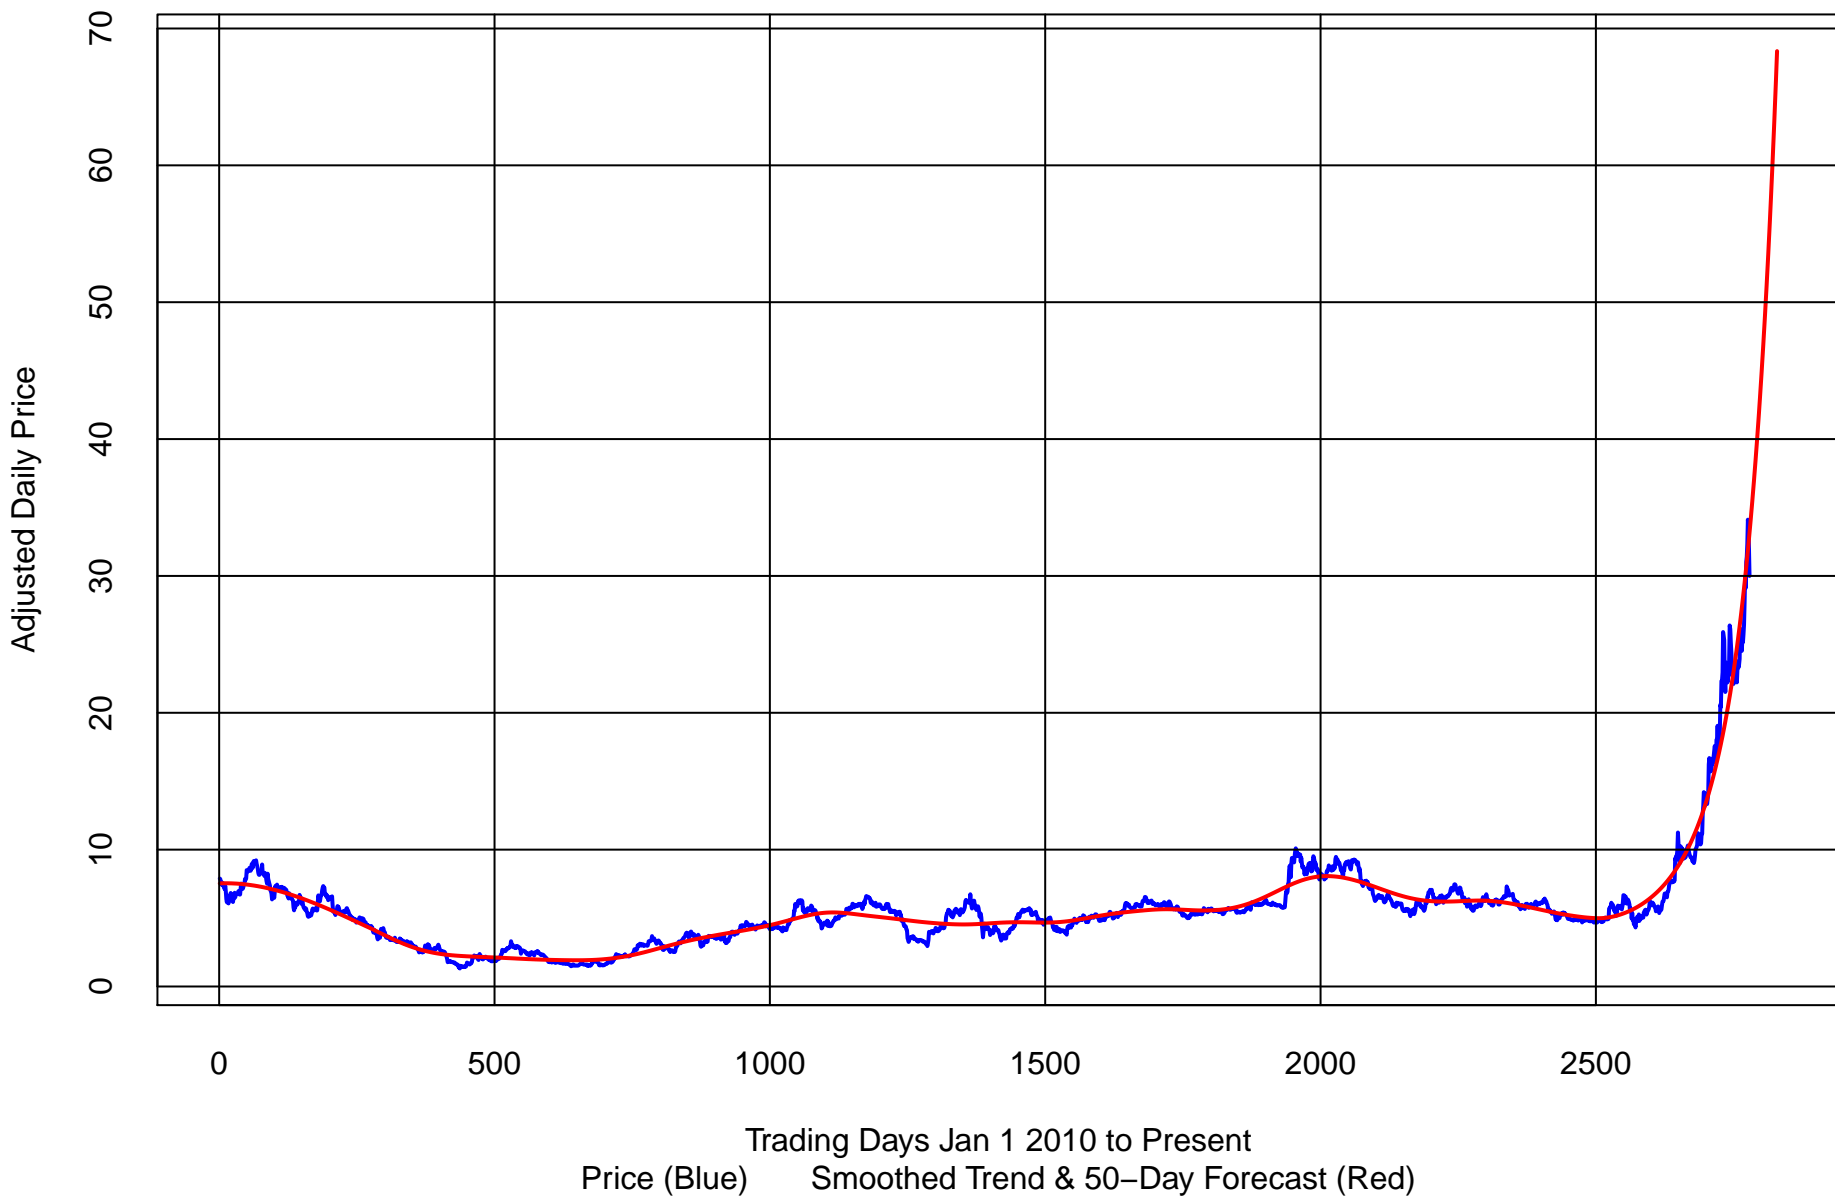

# BYD (BYDDF) : 50-DAY POTL = 128%