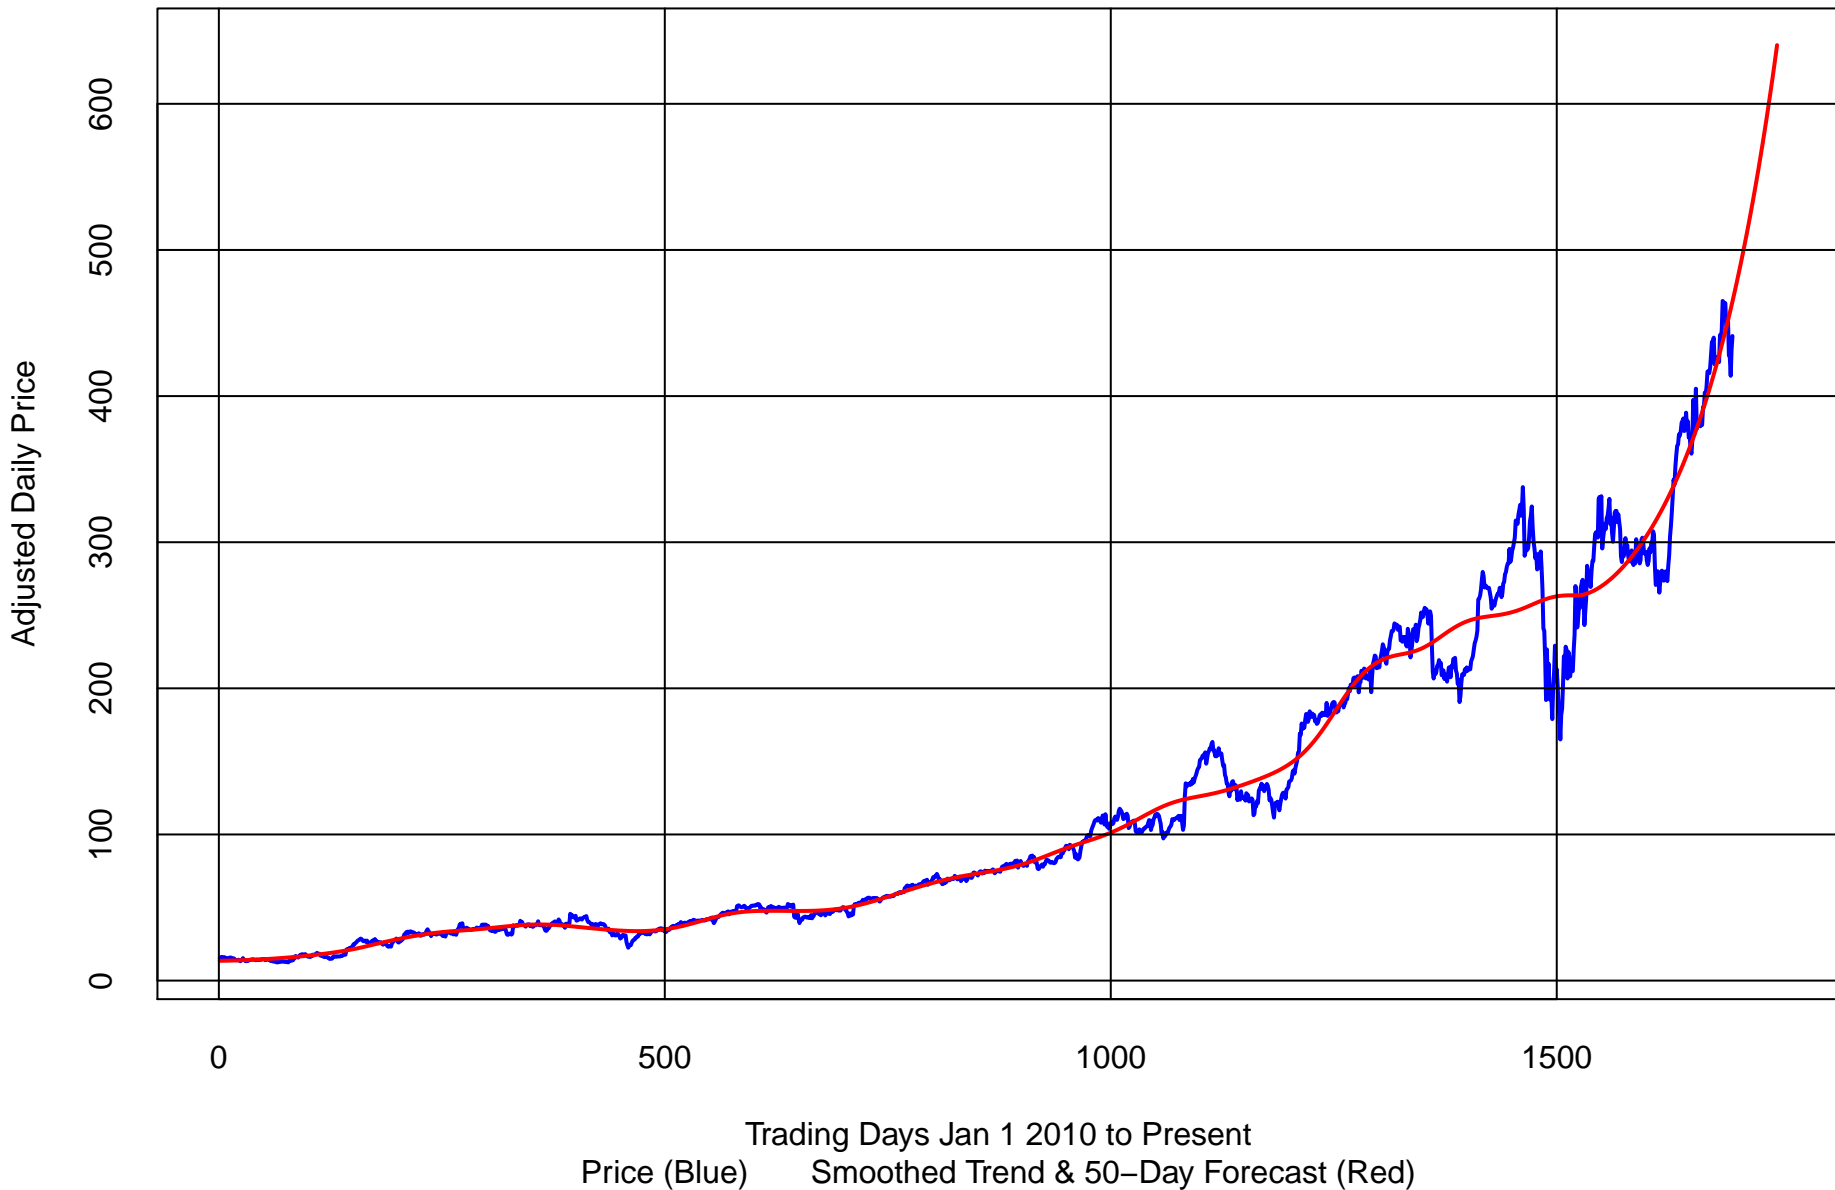

# PAYCOM (PAYC) : 50-DAY POTL = 45%