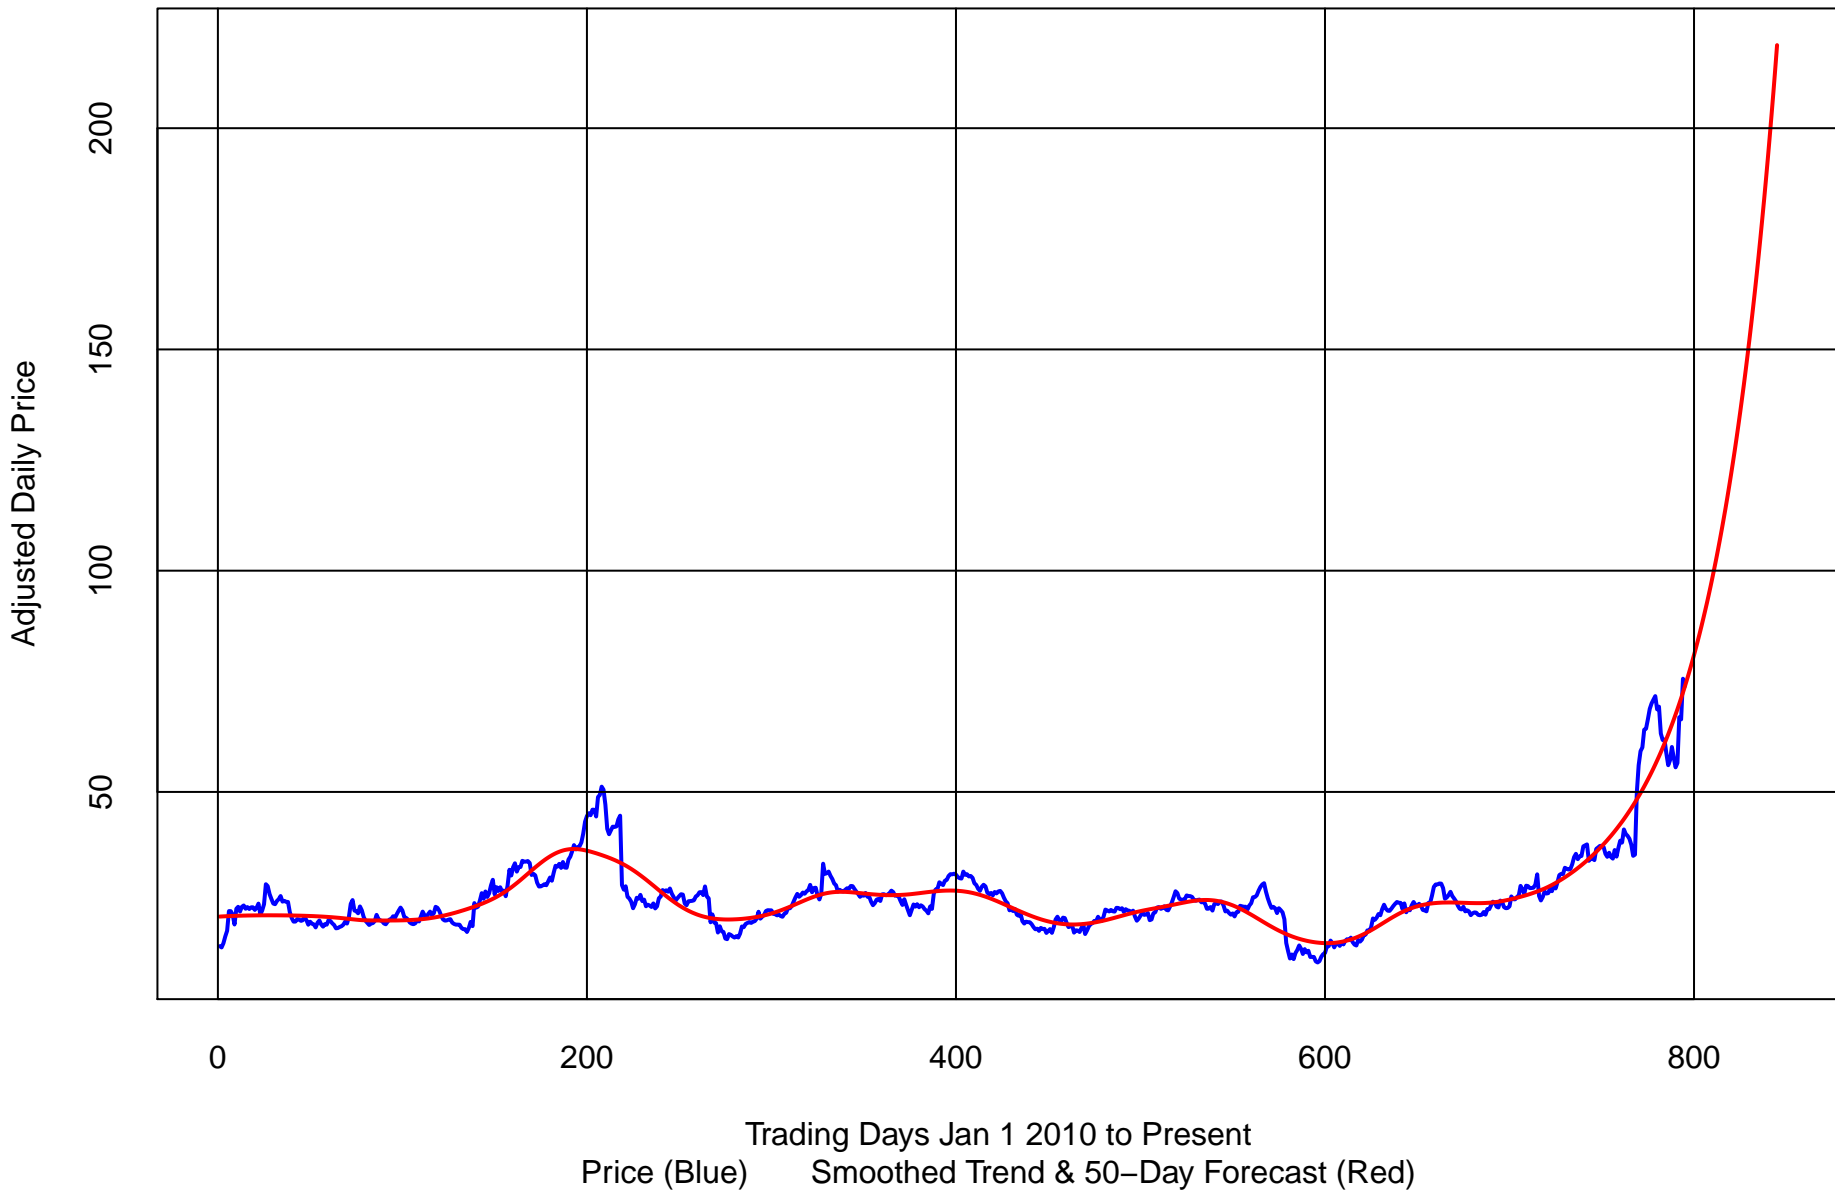

STITCH FIX (SFIX) : 50-DAY POTL = 196%

STITCH FIX (SFIX)