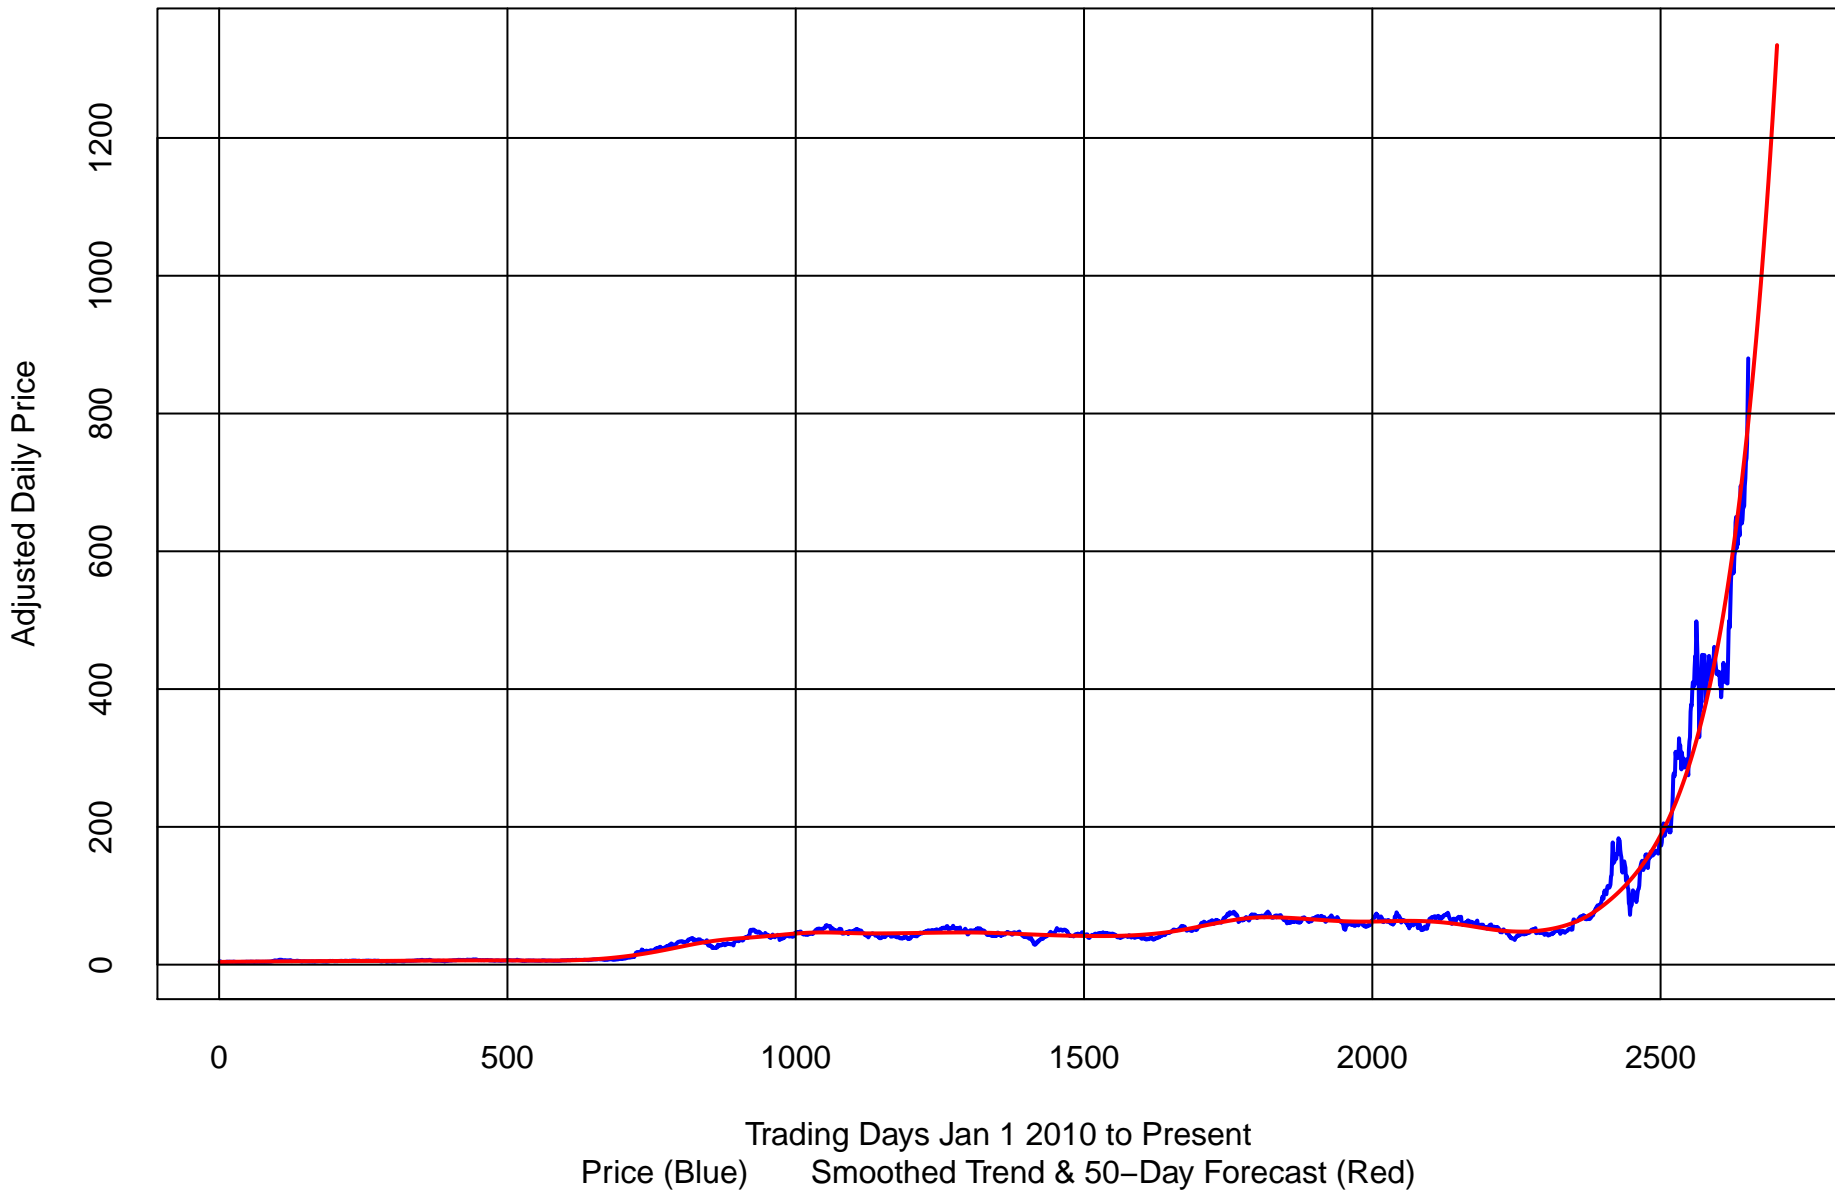

# TESLA (TSLA) : 50-DAY POTL = 52%